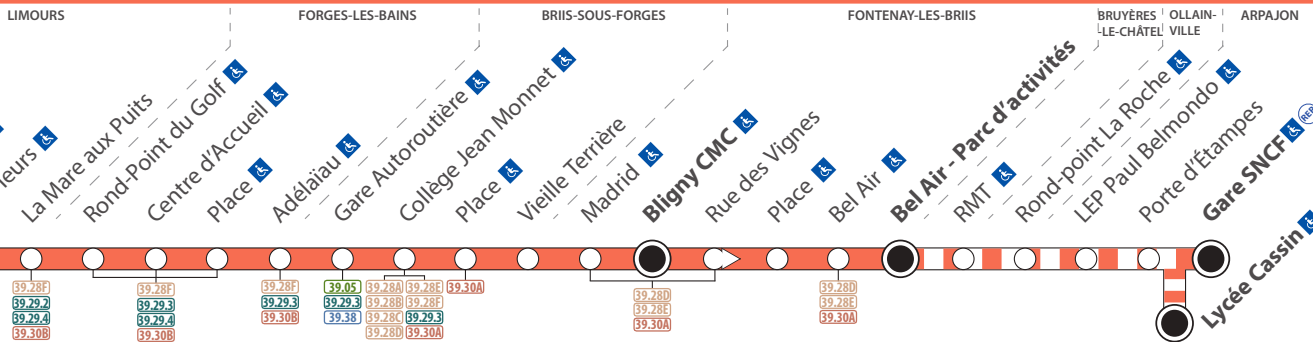

**Forfaits & tickets**  
à valider à chaque voyage

**Les forfaits Navigo**

- Pour tous
- Navigo annuel
- Navigo mois
- Navigo semaine
- Jeunes
- Imagine R Étudiant
- Imagine R Scolaire
- Gratuité Jeunes en insertion
- Tarifs réduits et gratuité
- Navigo gratuité
- Navigo Solidarité mois
- Navigo Solidarité semaine
- Améthyste

**Les tickets**

- Disponibles en gares, stations et agences :
- Ticket t+**  
À l'unité ou en carnet de 10 tickets, tarif réduit (valable pour les 4 à 10 ans, les titulaires de la carte Famille Nombreuse et Navigo Solidarité)
- Mobilis**  
Un ticket journalier pour voyager à volonté dans les zones tarifaires choisies
- Paris Visite**  
Un ticket pour voyager à volonté dans les zones tarifaires choisies pendant 1, 2, 3 ou 5 jours
- Ticket Jeunes week-end**  
Un ticket journalier pour voyager à volonté dans les zones tarifaires choisies pour les moins de 26 ans
- Ticket d'accès à bord**  
À l'unité, valable pour un trajet en bus

LIMOURS < > ARPAJON 

 Arrêt accessible aux personnes à mobilité réduite

 Correspondances

 Desserte à certaines heures

 Terminus

 Arrêt dans les deux sens

 Arrêt dans un seul sens

DU LUNDI AU VENDREDI